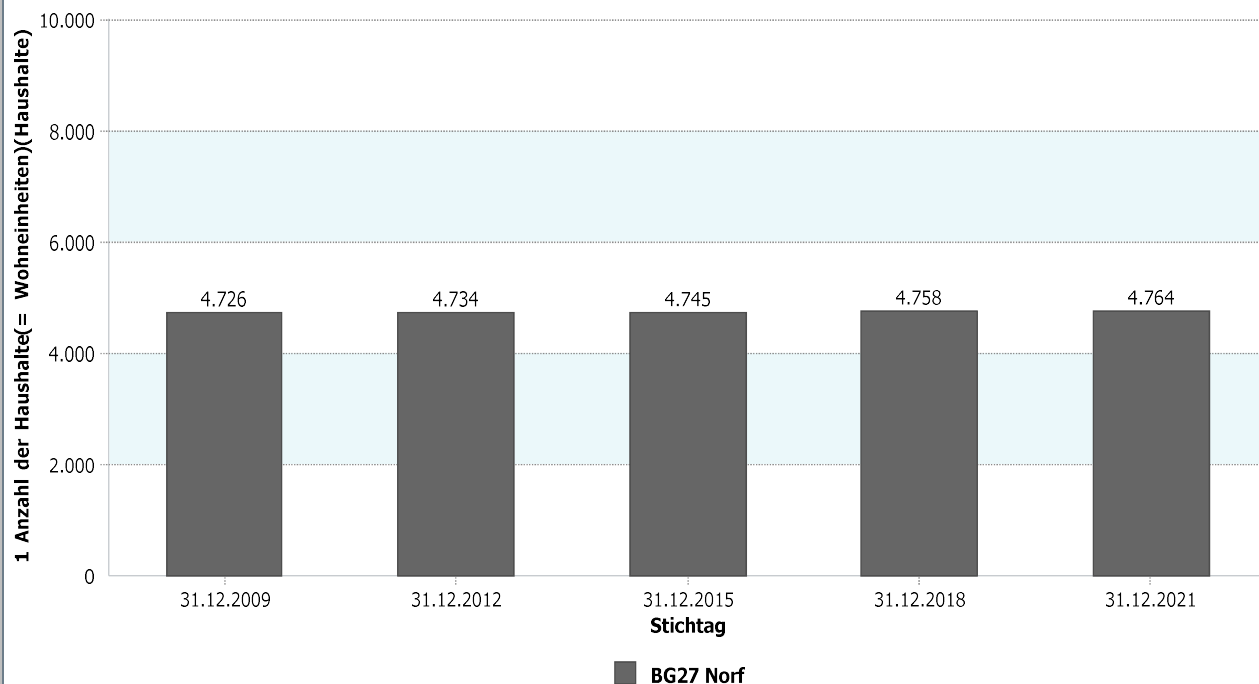

Datenhistorie

Entwicklung Anzahl Haushalte